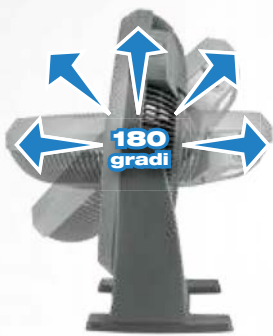

Circolatore d'aria

Air circulator

Potenza:
55W

3
Velocità

Ø 40

3 speeds
New Air generator
Super Wind
Blades Ø 40cm

Nuovo generatore d'aria Super vento

Montaggio a parete / Wall mounting

Pale orientabili 180°

GIRANDOLO 40: Caratteristiche di funzionamento

- Motore potente: 55W
- Avvolgimento motore 100% rame
- Diametro delle pale: 40cm
- Rotazione pale ad alta velocità per massima areazione
- Griglia di protezione a filo per una sicurezza totale
- 3 velocità di funzionamento
- Pale orientabili verticalmente a 180°
- Possibilità di montaggio a parete
- Pratica maniglia per il trasporto ricavata nel corpo dell'apparecchio

GIRANDOLO 40: Technical attributes

- Powerful motor: 55W
- Motor winding 100% copper
- Diameter 40 cm
- High velocity blade rotation, for maximum airflow
- Safety protection grid
- 3 speeds
- Vertical orientation of the head, up to 180°
- Wall mounting
- Handle